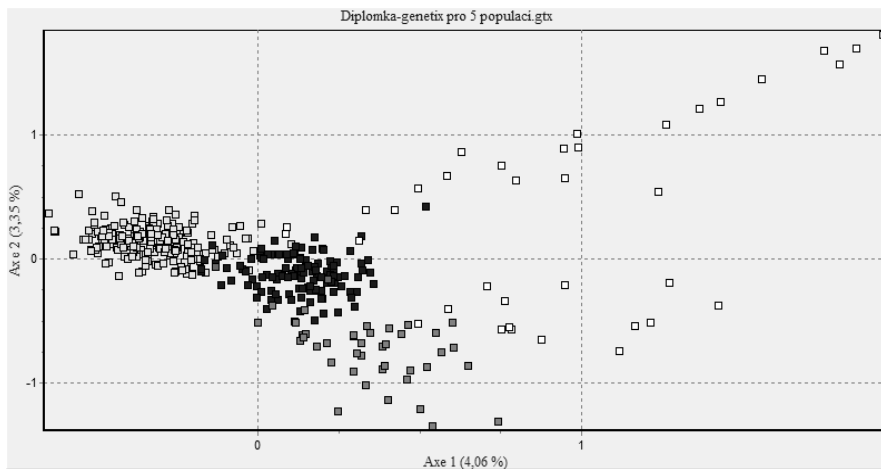

Obr. 3: Genetix: rozdělení 5 populací. Žlutá - ČF, modrá - NDO, šedá - NKO, bílá - KG (jedinci WPGCA + AKC), růžová - kříženci ČF.

Dalším krokem byly statistické metody popisu genetické rozmanitosti. Jednotlivé genetické parametry jsou uvedeny dále v přehledných tabulkách (Tab. 2 a 3). V Tab. 2 je uvedena hodnota F_{ST} neboli fixační index, který nám říká, jak moc jsou jednotlivá plemena odlišná. Může nabývat hodnot od 0, kdy se žádná odlišnost nevyskytuje, až do 1, kdy je odlišnost úplná. Plemeno ČF si je podle těchto hodnot nejbližší s plemenem DD, pak KG a nejdálší si je s plemenem NKO.

Populace	CF	DD	KG