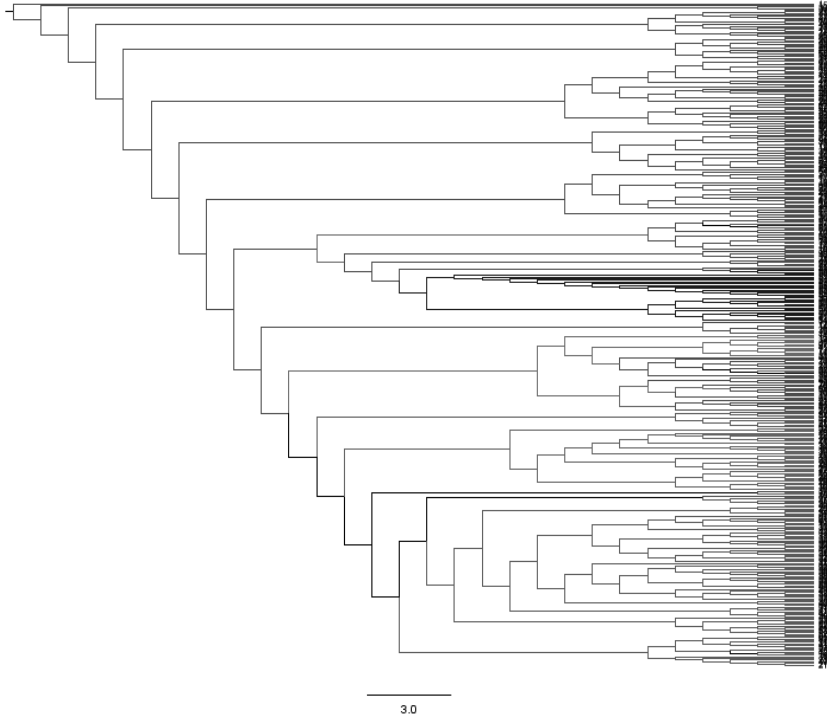

Obr. 4: Fylogenetický strom znázorňující vztahy mezi jedinci. Jednotlivé barvy odpovídají jednotlivým plemenům: červená - ČF; zelená - DD; modrá - KG; růžová - NKO; Z tohoto rozdělení vyplývá, že z plemene ČF se odštěpila všechna ostatní plemena. Plemeno KG se jeví jako podskupina českých fousků. Plemena NKO a NDO vykazují souběžný vývoj.

Závěrem lze říci, že ve srovnání s jinými plemeny (viz Tab. 1) si plemeno českého fouska vede standardně. Genetická variabilita je dostatečně vysoká i přes liniovou plemenitbu, u plemene nedochází k inbrední depresi. Zároveň je plemeno velmi dobře odděleno od všech ostatních zkoumaných plemen.

Chtěla bych poděkovat všem chovatelům, kteří poskytli vzorky svých psů, stejně jako všem, kteří byli nápomocni při tomto výzkumu. Kdyby se chtěl někdo zeptat na bližší informace, kontaktujte mě na emailu safiradrak@gmail.com.

Autory projektu byli:

Neradilová S. (1), Černá Bolfíková B. (2), Smetanová M. (2), Churavá M.(2), Hulva P. (3,4)

- (1) *Fakulta agrobiologie, potravinových a přírodních zdrojů, ČZU, Praha;*
- (2) *Fakulta tropického zemědělství, ČZU, Praha;*
- (3) *Katedra zoologie, PřF UK, Praha;*
- (4) *Katedra biologie a ekologie, Přírodovědecká fakulta, OU, Ostrava*

Českému fousku zdar!