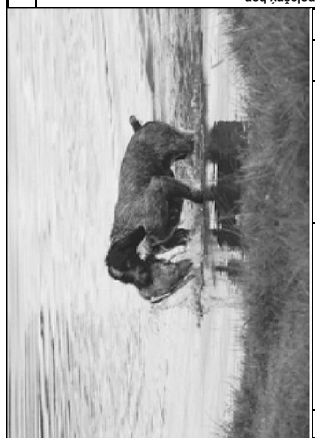

39. ročník - MEMORIÁL RICHARDA KNOLLA - Uherské Hradiště - 31.8.-1.9.2013

Los	Pes/fena	Vudce	Plem. Bar.	Práce ve vodě											Práce v lese								Přinášení			Výsledky															
				1. Společný hon	2. Hledání - systém a styl	3. Vyhledávání - vychlost	4. Postupování	5. Nos	6. Klid před zvěří pernatou	7. Klid před zvěří srstnatou	8. Chování po výstřelu	9. Dohledávka srst. a pohybové zvěře perm. a srst.	10. Přinášení věcné pernaté na dátku v poli	11. Poslušnost	Součet bodů v poli	1. Ochota k práci v hluboké vodě	2. Přinášení kachny v rákosí	3. Mahání a dohledávka kachny v rákosí	Součet bodů ve vodě	1. První srstka s odložením	3. Práce na pobavené stopě	a) vodit	b) oznamovací vč. hlasitěho	c) hlasit	4. Přinášení věcného zajíce v lese	5. Přinášení věcné zvěře v houštinách	6. Vyhledávání zvěře v houštinách	7. Stíhání	8. Dohledávka pohybové lišky	9. Chování na stanovišti	10. Vodění na řemeni	Součet bodů v lese	1. Přinášení pernaté zvěře	2. Přinášení srstnaté zvěře	3. Přinášení škodné zvěře	Součet bodů v přinášení	Počet bodů	Čena	Poradí	Poznámka	
20	JAR z Plzně	Radek Duha	NDO	V	4	4	4	4	4	4	4	4	4	236	4	4	4	4	72	4	4	4	4	4	4	136	4	4	4	4	48	4	4	48	4	4	492	I.	1	CACT, "Pole"	
5	DAR od Anabušského leska	Pavád Němec	ČF	V	4	4	4	4	4	4	4	4	4	234	4	4	4	4	72	4	4	4	4	4	4	4	136	4	4	4	4	48	4	4	48	4	4	490	I.	2	CACT, "Barva, Les"
19	BROK z Vozizek	Zdeněk Staněk	ČF	O	4	4	4	4	4	4	4	4	4	234	4	4	4	4	72	4	4	4	4	4	4	4	130	4	4	4	4	48	4	4	48	4	4	484	I.	3	Res:CACT
2	GAL z Visálku	Jaroslav Pech	KO	H	4	3	4	4	4	4	4	4	4	232	4	3	3	4	63	4	4	4	4	4	4	4	128	4	4	4	4	48	4	4	48	4	4	471	I.	4	CACT
6	DAN z Losíku	Zdeněk Ježák	KO	V	3	4	4	4	4	4	4	4	4	229	3	4	2	4	58	3	4	4	4	4	4	4	128	4	4	4	4	48	4	4	48	4	4	463	I.	5	Res:CACT
8	KARIN od Váčekého potoka	Břetislav Jelinek	KO	O	2	4	4	4	4	4	4	4	4	211	4	4	4	4	72	2	4	4	4	4	4	4	129	3	4	4	4	44	4	4	44	4	4	456	I.	6	"Voda"
16	BOR z Pořípěské stráně	Miroslav Vacek	ČF	V	3	4	4	4	4	4	4	4	4	232	4	4	4	4	72	4	4	4	4	4	4	4	124	4	4	4	4	48	4	4	48	4	4	476	II.	7	
17	KESY z Ranského leštiš	Olga Hrabčková	KO	V	4	4	4	4	4	4	4	4	4	224	4	3	3	4	63	4	4	4	4	4	4	4	127	4	4	4	4	48	4	4	48	4	4	462	II.	8	
14	NET WR-SB	František Zahradníček	POI	V	4	4	4	4	4	4	4	4	4	234	4	3	3	4	63	2	4	4	4	4	4	4	114	4	4	4	4	48	4	4	48	4	4	459	II.	9	
13	ARMAGEDON pod Doubravským vrchem	Josef Hauf	KO	HO	2	4	4	4	4	3	4	4	4	216	4	3	4	4	68	4	4	4	4	4	4	4	122	4	4	4	4	48	4	4	48	4	4	454	II.	10	
1	IRAN z Krásného Hrušova	Milan Kvíz	DO	H	4	4	4	4	4	4	4	4	4	228	4	2	4	4	62	4	4	4	4	4	4	4	116	4	4	4	4	48	4	4	48	4	4	454	II.	11	
9	NELA od Kůlmanu	František Kallus	KO	V	4	4	4	4	4	4	4	4	4	236	4	4	4	4	57	4	4	4	4	4	4	4	124	4	4	4	4	44	4	4	44	4	4	461	III.	12	
3	ERA z Hamačb	Ing. František Procházka	KO	V	3	4	4	4	4	4	4	4	4	227	4	4	4	4	57	2	4	4	4	4	4	4	122	4	4	4	4	44	4	4	44	4	4	459	III.	13	
10	ORKA z Maršovských strání	František Šubert	KO	V	4	4	4	4	4	4	4	4	4	226	4	3	3	4	63	4	4	4	4	4	4	4	118	3	4	4	4	36	4	4	36	4	4	443	III.	14	
4	GERO z Visálku	Jaroslav Pech	KO	O	3	4	4	4	4	4	4	4	4	217	4	4	4	4	62	4	4	4	4	4	4	4	116	3	4	4	4	44	4	4	44	4	4	439	III.	15	
11	KIR od Blaiského potoka	Václav Dvořák	KO	HO	3	4	4	4	4	4	4	4	4	231	4	4	4	4	72	3	4	4	4	4	4	4	113	4	4	4	4	48	4	4	48	4	4	464	16		
15	BARON od Rentiera	Zdeněk Veleba	MOK	V	3	4	4	4	4	4	4	4	4	232	4	4	4	4	72	3	4	4	4	4	4	4	111	4	4	4	4	44	4	4	44	4	4	459	17		
18	DANDY z Černých blat	Václav Hejna	POI	V	4	4	4	4	4	4	4	4	4	228	4	4	4	4	72	4	4	4	4	4	4	4	118	4	4	4	4	32	4	4	32	4	4	450	18		
7	OM Kolence	Jaroslav Novák	KO	V	3	4	4	4	4	4	4	4	4	228	3	4	4	4	63	4	4	4	4	4	4	4	118	4	4	4	4	24	4	4	24	4	4	315	19		
12	BARA von Kammerstrundeh	MVDr. Jiří Měšek	NDO	H	4	4	4	4	4	4	4	4	4	4	4	4	4	4	4	4	4	3	4	4	4	4	4	4	4	4	4	4	4	4	4	4	4	34	20